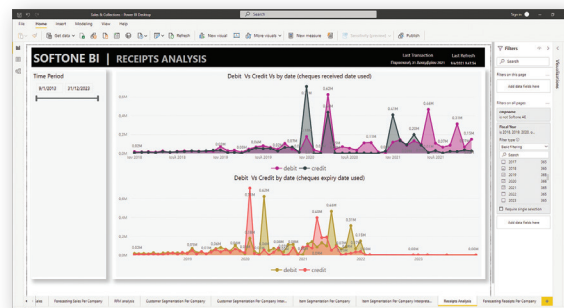

SOFTONE | BI DATA LAKE

Δείτε την πραγματική εικόνα της επιχείρησής σας

Εκμεταλλευθείτε τις ισχυρές δυνατότητες που προσφέρει η νέα υπηρεσία **SOFTONE BI Data Lake** και διαχειριστείτε εύκολα και γρήγορα σύνθετα εταιρικά δεδομένα, μετατρέποντάς τα σε χρήσιμες επιχειρηματικές πληροφορίες.

Αξιοποιώντας την Business Intelligence εφαρμογή **Microsoft Power BI**, η νέα υπηρεσία ομαδοποιεί, επεξεργάζεται, αναλύει και παρουσιάζει όλα τα δεδομένα της επιχείρησής σας μέσα από έτοιμα, διαδραστικά templates και predictive analytics, βοηθώντας σας να δείτε την πραγματική εικόνα, πίσω από δεδομένα και αριθμούς.

Με ευέλικτη σχεδίαση, εύχρηστο περιβάλλον εργασίας, διαδραστικά γραφήματα με δυνατότητα απευθείας πρόσβασης στις πληροφορίες που τα συνθέτουν, αναφορές απόδοσης, συγκεντρωτικούς πίνακες, απεικόνιση των σημαντικότερων KPIs και χρήση πολλαπλών φίλτρων, τα έτοιμα templates

του **SOFTONE BI Data Lake** προσαρμόζονται πλήρως στα δεδομένα κάθε επιχείρησης, ικανοποιώντας με τον καλύτερο δυνατό τρόπο ακόμη και εξειδικευμένες ανάγκες ανάλυσης δεδομένων.