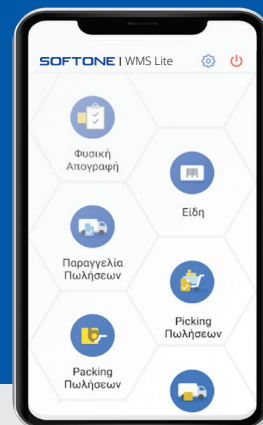

Με το SOFTONE WMS Lite, οι χειριστές της αποθήκης έχουν στο tablet ή το κινητό τους τηλέφωνο -σε πραγματικό χρόνο- όλα τα εργαλεία και τα δεδομένα που χρειάζονται για να διεκπεραιώνουν εύκολα κι αποτελεσματικά όλες τις καθημερινές τους εργασίες, αποφεύγοντας λάθη,

αστοχίες, παραλείψεις και καθυστερήσεις.

Σε πλήρη διασύνδεση με την κεντρική μηχανογράφηση της επιχείρησής σας, το SOFTONE WMS Lite προσφέρει real-time ενημέρωση και έλεγχο για τη ροή των εργασιών και την εξέλιξη των αποθεμάτων σας, βοηθώντας σας να μειώσετε το κόστος λειτουργίας των αποθηκευτικών σας χώρων και να ανταποκριθείτε ταχύτερα στα αιτήματα των πελατών σας.

Αυτοματοποιήστε τις εργασίες της αποθήκης, διασφαλίζοντας ταχύτητα και ακρίβεια δεδομένων και αποθεμάτων

Τρέξτε όλες τις εργασίες σας μέσα από το tablet ή το κινητό σας, ενημερώνοντας αυτόματα την κεντρική μηχανογράφηση με όλα τα δεδομένα και τα παραστατικά της αποθήκης.

Το SOFTONE WMS Lite σας επιτρέπει να καταγράφετε όλα τα δεδομένα που αφορούν τα αποθέματά σας, σαρώνοντας τα είδη καθώς εισέρχονται, μετακινούνται και εξέρχονται από την αποθήκη σας. Την ίδια στιγμή, διασυνδέεται εύκολα με ασύρματους εκτυπωτές, για να μπορείτε να εκδίδετε επί τόπου παραστατικά, ετικέτες και δελτία συσκευασίας.